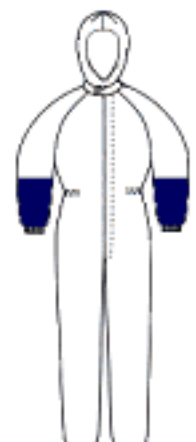

## Coverall(SL) / Side Zipper(SL)

SL형(긴 옆지퍼)은 고청정 지역의 제한된 활동 범위 내에서 활동성을 높이기 위해 착용감 위주로 디자인된 제품입니다.

당사는 크린룸의 특수한 환경을 고려하여 BASFL나 KANEBO 계열의 원단을 선택적으로 사용하고 있으며, 각 디자인별 효율성을 높이기 위해 Double Cuff, Double Layer, 액세서리 부착등의 다양한 사양을 선택할 수 있습니다

### 방진복의 형태

SS형

SL형

SF형

### 선택 사양

Standard

Double Cuff

Double Layer