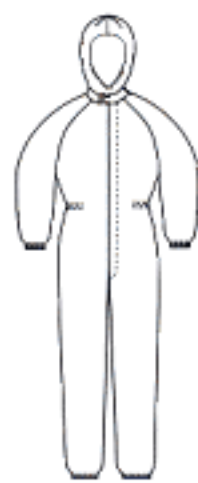

## Coverall(SL) / Side Zipper(SL)

SL형(긴 옆지퍼)은 고청정 지역의 제한된 활동 범위 내에서 활동성을 높이기 위해 착용감 위주로 디자인된 제품입니다.

당사는 크린룸의 특수한 환경을 고려하여 BASFL나 KANEBO 계열의 원단을 선택적으로 사용하고 있으며, 각 디자인별 효율성을 높이기 위해 Double Cuff, Double Layer, 액세서리 부착등의 다양한 사양을 선택할 수 있습니다

### 방진복의 형태

SS형

SL형

SF형

### 선택 사양

Standard

Double Cuff

Double Layer